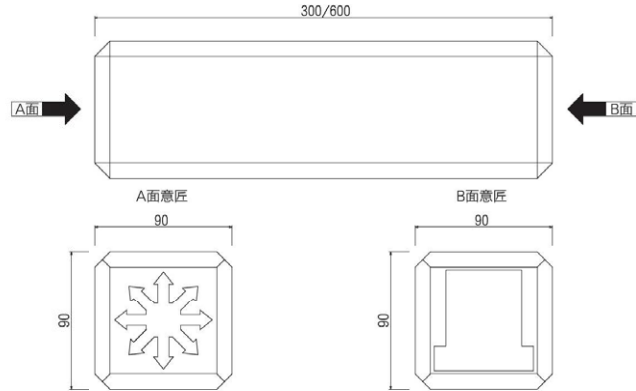

埋設標・記号プレート

埋設標

【一般型】

H=300 6kg , H=600 12kg

1本の埋設標で2種類の表示方法が選べます。

| | |
|--|--|
| <p>A面</p> <p>8方向に矢印が入っています。 埋設したケーブル通りに現地にて着色して下さい。 (色は現場にて打合せして下さい)</p> | |
| <p>B面</p> <p>プレートの大きさに凹凸になっています。 記号・文字プレートを選んで貼り付けて下さい。 (記号・文字プレート両方貼ると接着力はより強力になります)</p> | |

【国土交通省標準埋設標】

H=300 5kg , H=600 10kg

プレート式のみとなります。

記号プレート

サイズ 50 × 50mm 材質 ステンレス

赤字

電力

黄字

通信

※他種類ございます

文字プレート・レベルマーク

文字プレート サイズ 15 × 65mm 材質 ステンレス

| | | | | | | | |
|------|---------|------|--------|------|--------|------|---------|
| M-1 | ケーブル | M-2 | 高圧ケーブル | M-3 | 低圧ケーブル | M-4 | ケーブル |
| M-5 | C A T V | M-6 | 光ケーブル | M-7 | 電力ケーブル | M-8 | アース |
| M-9 | 第1種接地 | M-10 | 第2種接地 | M-11 | 第3種接地 | M-12 | 第1-3種接地 |
| M-13 | 特別第3種接地 | M-14 | A種接地 | M-15 | B種接地 | M-16 | C種接地 |
| M-17 | D種接地 | M-19 | 通信ケーブル | M-20 | 通信 | M-25 | (文字なし) |