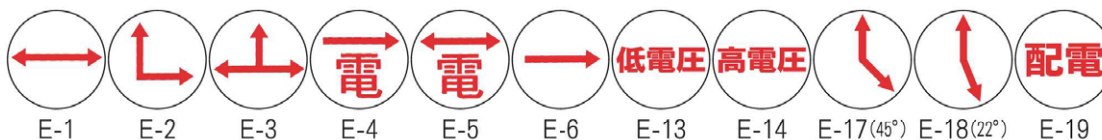

文字プレート・レベルマーク

文字プレート サイズ 15 × 65mm 材質 ステンレス

M-1	ケーブル	M-2	高圧ケーブル	M-3	低圧ケーブル	M-4	ケーブル
M-5	C A T V	M-6	光ケーブル	M-7	電力ケーブル	M-8	アース
M-9	第1種接地	M-10	第2種接地	M-11	第3種接地	M-12	第1-3種接地
M-13	特別第3種接地	M-14	A種接地	M-15	B種接地	M-16	C種接地
M-17	D種接地	M-19	通信ケーブル	M-20	通信	M-25	(文字なし)

※他種類ございます

レベルマーク

【電気用 (赤字)】

【アース用 (赤字)】

【通信用 (黄字)】

【高速道路用 (MK-C)】

【その他 (情報ボックス用)】

※他受注製作も承ります

※他多数あります。お問い合わせ下さい。