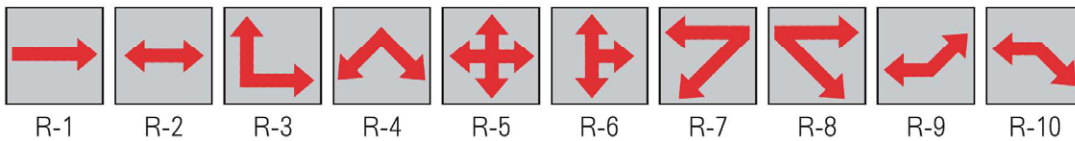

埋設標・記号プレート

埋設標

【一般型】

H=300 6kg , H=600 12kg

1本の埋設標で2種類の表示方法が選べます。

| | |
|--|--|
| <p>A面</p> <p>8方向に矢印が入っています。 埋設したケーブル通りに現地にて着色して下さい。 (色は現場にて打合せして下さい)</p> | |
| <p>B面</p> <p>プレートの大きさに凹凸になっています。 記号・文字プレートを選んで貼り付けて下さい。 (記号・文字プレート両方貼ると接着力はより強力になります)</p> | |

【国土交通省標準埋設標】

H=300 5kg , H=600 10kg

プレート式のみとなります。

記号プレート

サイズ 50 × 50mm 材質 ステンレス

赤字

電力

黄字