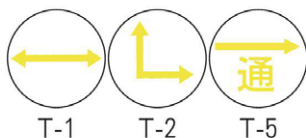

埋設標・記号プレート

埋設標

【一般型】

H=300 6kg , H=600 12kg

1本の埋設標で2種類の表示方法が選べます。

| | |
|--|--|
| <p>A面</p> <p>8方向に矢印が入っています。 埋設したケーブル通りに現地にて着色して下さい。 (色は現場にて打合せして下さい)</p> | |
| <p>B面</p> <p>プレートの大きさに凹凸になっています。 記号・文字プレートを選んで貼り付けて下さい。 (記号・文字プレート両方貼ると接着力はより強力になります)</p> | |

通信

※他種類ございます

文字プレート・レベルマーク

文字プレート サイズ 15 × 65mm 材質 ステンレス

| | | | | | | | |
|------|---------|------|--------|------|--------|------|---------|
| M-1 | ケーブル | M-2 | 高圧ケーブル | M-3 | 低圧ケーブル | M-4 | ケーブル |
| M-5 | C A T V | M-6 | 光ケーブル | M-7 | 電力ケーブル | M-8 | アース |
| M-9 | 第1種接地 | M-10 | 第2種接地 | M-11 | 第3種接地 | M-12 | 第1-3種接地 |
| M-13 | 特別第3種接地 | M-14 | A種接地 | M-15 | B種接地 | M-16 | C種接地 |
| M-17 | D種接地 | M-19 | 通信ケーブル | M-20 | 通信 | M-25 | (文字なし) |

※他種類ございます

レベルマーク

【電気用 (赤字)】

【アース用 (赤字)】

【通信用 (黄字)】

【高速道路用 (MK-C)】

【その他 (情報ボックス用)】

※他受注製作も承ります