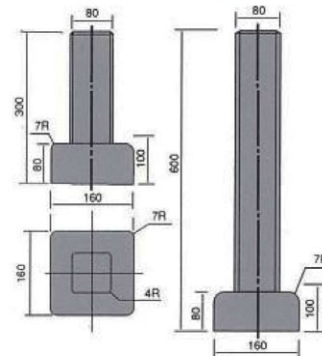

埋設標・記号プレート

埋設標

【一般型】

H=300 6kg , H=600 12kg

1本の埋設標で2種類の表示方法が選べます。

| | |
|--|--|
| <p>A面</p> <p>8方向に矢印が入っています。 埋設したケーブル通りに現地にて着色して下さい。 (色は現場にて打合せして下さい)</p> | |
| <p>B面</p> <p>プレートの大きさに凹凸になっています。 記号・文字プレートを選んで貼り付けて下さい。 (記号・文字プレート両方貼ると接着力はより強力になります)</p> | |

【国土交通省標準埋設標】

H=300 5kg , H=600 10kg

プレート式のみとなります。

記号プレート

サイズ 50 × 50mm 材質 ステンレス

赤字

電力

黄字

通信

※他種類ございます

文字プレート・レベルマーク

文字プレート サイズ 15 × 65mm 材質 ステンレス

| | | | | | | | |
|------|---------|------|--------|------|--------|------|---------|
| M-1 | ケーブル | M-2 | 高圧ケーブル | M-3 | 低圧ケーブル | M-4 | ケーブル |
| M-5 | C A T V | M-6 | 光ケーブル | M-7 | 電力ケーブル | M-8 | アース |
| M-9 | 第1種接地 | M-10 | 第2種接地 | M-11 | 第3種接地 | M-12 | 第1-3種接地 |
| M-13 | 特別第3種接地 | M-14 | A種接地 | M-15 | B種接地 | M-16 | C種接地 |
| M-17 | D種接地 | M-19 | 通信ケーブル | M-20 | 通信 | M-25 | (文字なし) |