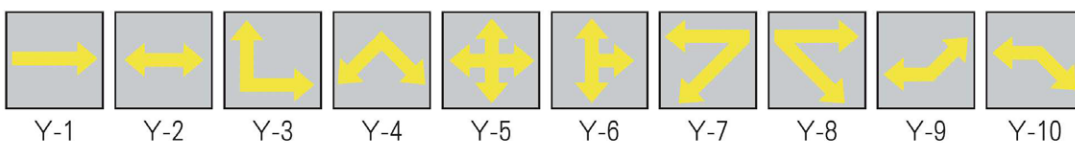

埋設標・記号プレート

埋設標

【一般型】

H=300 6kg , H=600 12kg

1本の埋設標で2種類の表示方法が選べます。

A面 8方向に矢印が入っています。 埋設したケーブル通りに現地にて着色して下さい。 (色は現場にて打合せして下さい)	
B面 プレートの大きさに凹凸になっています。 記号・文字プレートを選んで貼り付けて下さい。 (記号・文字プレート両方貼ると接着力はより強力になります)	

【国土交通省標準埋設標】

H=300 5kg , H=600 10kg

プレート式のみとなります。

記号プレート

サイズ 50 × 50mm 材質 ステンレス

赤字

電力

黄字

通信

※他種類ございます