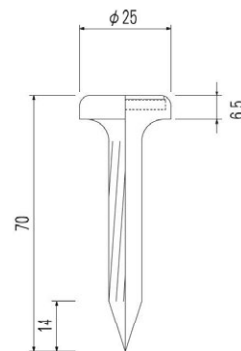

文字プレート・レベルマーク

文字プレート サイズ 15 × 65mm 材質 ステンレス

M-1	ケーブル	M-2	高圧ケーブル	M-3	低圧ケーブル	M-4	ケーブル
M-5	C A T V	M-6	光ケーブル	M-7	電力ケーブル	M-8	アース
M-9	第1種接地	M-10	第2種接地	M-11	第3種接地	M-12	第1-3種接地
M-13	特別第3種接地	M-14	A種接地	M-15	B種接地	M-16	C種接地
M-17	D種接地	M-19	通信ケーブル	M-20	通信	M-25	(文字なし)

※他種類ございます

レベルマーク