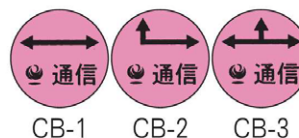

埋設標・記号プレート

埋設標

【一般型】

H=300 6kg , H=600 12kg

1本の埋設標で2種類の表示方法が選べます。

| | |
|--|--|
| <p>A面</p> <p>8方向に矢印が入っています。 埋設したケーブル通りに現地にて着色して下さい。 (色は現場にて打合せして下さい)</p> | |
| <p>B面</p> <p>プレートの大きさに凹凸になっています。 記号・文字プレートを選んで貼り付けて下さい。 (記号・文字プレート両方貼ると接着力はより強力になります)</p> | |

通信

※他種類ございます

文字プレート・レベルマーク

文字プレート サイズ 15 × 65mm 材質 ステンレス

| | | | | | | | |
|------|---------|------|--------|------|--------|------|---------|
| M-1 | ケーブル | M-2 | 高圧ケーブル | M-3 | 低圧ケーブル | M-4 | ケーブル |
| M-5 | C A T V | M-6 | 光ケーブル | M-7 | 電力ケーブル | M-8 | アース |
| M-9 | 第1種接地 | M-10 | 第2種接地 | M-11 | 第3種接地 | M-12 | 第1-3種接地 |
| M-13 | 特別第3種接地 | M-14 | A種接地 | M-15 | B種接地 | M-16 | C種接地 |
| M-17 | D種接地 | M-19 | 通信ケーブル | M-20 | 通信 | M-25 | (文字なし) |

※他種類ございます

レベルマーク

【電気用 (赤字)】

【アース用 (赤字)】

【通信用 (黄字)】

【高速道路用 (MK-C)】

【その他 (情報ボックス用)】

※他受注製作も承ります